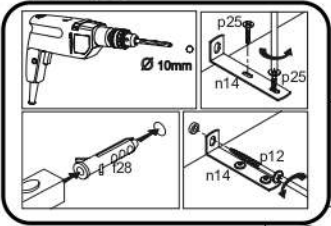

9

10

11

12

13

14

SK

POZOR! Nábytok musí byť trvalo pripevnený k stene tak, aby sa zamedzilo riziku prevrátania. Balík neobsahuje upevňovacie skrutky, pretože typ upevnenia je treba vybrať podľa typu steny. Vyberte typ vhodný pre Vašu stenu.

CZ

POZOR! Nábytek je nutné pevně připevnit ke zdi, abychom se vyhnuli riziku spojenému s jeho převrnutím. Součástí balení nejsou připevňovací šrouby, protože způsoby připevnění je nutné zvolit podle druhu stěny. Vyberte správný pro Váš typ stěny.