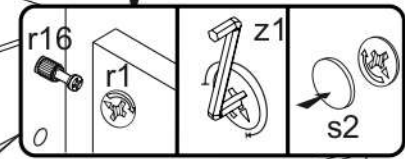

<p>x14 e1</p> <p>Ø5x50 mm</p> 	<p>x14 s1</p> 	<p>x14 r1</p> <p>Ø15x12 mm</p> 	<p>x14 r16</p> 
<p>x14 s2</p> 	<p>x24 p25</p> <p>Ø3.5x16 mm</p> 	<p>x32 f1</p> <p>Ø8x30 mm</p> 	<p>x2 e3</p> <p>Ø6x13 mm</p> 
<p>x1 z1</p> 	<p>x6 a16</p> 	<p>x6 b6</p> 	<p>x2 p38</p> <p>Ø3.5x16</p> 
<p>x4 n301</p> 	<p>x12 d1</p> 	<p>x10 k1</p> 	<p>x1 n25</p> 
<p>x1 c2z200</p> 	<p>x60 l1</p> 	<p>x1 n14</p> 	<p>x1 f28</p> <p>Ø8x40 mm</p> 
<p>x1 p12</p> <p>Ø4x50 mm</p> 			

1

2

3

4

5

6

7

8

9

10

11

12

13

14

SK

POZOR! Nábytok musí byť trvalo pripevnený k stene tak, aby sa zamedzilo riziku prevrátania. Balík neobsahuje upevňovacie skrutky, pretože typ upevnenia je treba vybrať podľa typu steny. Vyberte typ vhodný pre Vašu stenu.