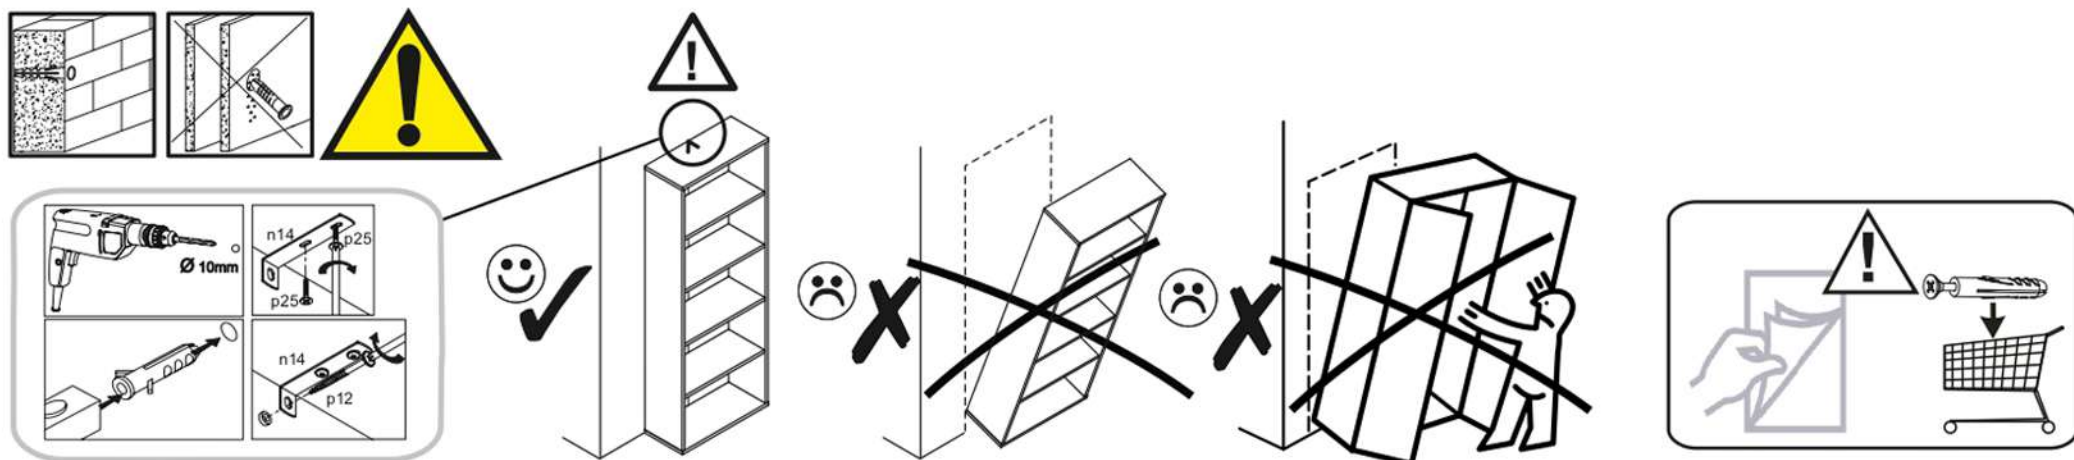

9

10

11

12

13

14

SK

POZOR! Nábytok musí byť trvalo pripevnený k stene tak, aby sa zamedzilo riziku prevrátania. Balík neobsahuje upevňovacie skrutky, pretože typ upevnenia je treba vybrať podľa typu steny. Vyberte typ vhodný pre Vašu stenu.

CZ

POZOR! Nábytek je nutné pevně připevnit ke zdi, abychom se vyhnuli riziku spojenému s jeho převrnutím. Součástí balení nejsou připevňovací šrouby, protože způsoby připevnění je nutné zvolit podle druhu stěny. Vyberte správný pro Váš typ stěny.