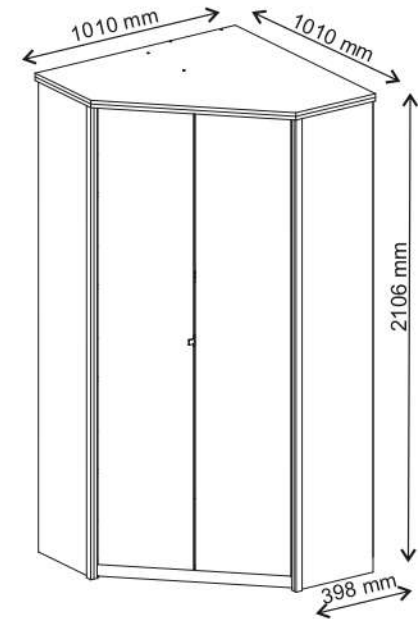

NORTY 2D

KÓD	DIMENZIÓ				CSOMAG
002	1007	1007	16/32	1	1/3
003	2008	478	16	1	3/3
004	973	973	16	1	1/3
005	2068	398	16/32	1	3/3
006	2068	398	16/32	1	3/3
007	2005	404	16	1	2/3
008	2005	404	16	1	2/3
009	2008	382	16	1	2/3
010	479	380	16	3	2/3
011	479	380	16	1	1/3
014	863	60	16	1	1/3
016	2032	498	3	1	3/3
017	2032	491	3	2	3/3
018	957	60	16	1	1/3
019	941	60	16	1	1/3
020	952			2	3/3
KIEGÉSZÍTŐK				1	2/3

<p>x14 e1</p> <p>Ø5x50 mm</p> 	<p>x14 s1</p> 	<p>x14 r1</p> <p>Ø15x12 mm</p> 	<p>x14 r16</p> 
<p>x14 s2</p> 	<p>x24 p25</p> <p>Ø3.5x16 mm</p> 	<p>x32 f1</p> <p>Ø8x30 mm</p> 	<p>x2 e3</p> <p>Ø6x13 mm</p> 
<p>x1 z1</p> 	<p>x6 a16</p> 	<p>x6 b6</p> 	<p>x2 p38</p> <p>Ø3.5x16</p> 
<p>x4 n301</p> 	<p>x12 d1</p> 	<p>x10 k1</p> 	<p>x1 n25</p> 
<p>x1 c2z200</p> 	<p>x60 l1</p> 	<p>x1 n14</p> 	<p>x1 f28</p> <p>Ø8x40 mm</p> 
<p>x1 p12</p> <p>Ø4x50 mm</p> 			