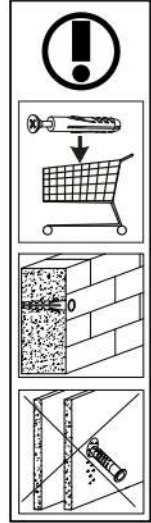

<p>x14 e1</p> <p>Ø5x50 mm</p> 	<p>x14 s1</p> 	<p>x14 r1</p> <p>Ø15x12 mm</p> 	<p>x14 r16</p> 
<p>x14 s2</p> 	<p>x24 p25</p> <p>Ø3.5x16 mm</p> 	<p>x32 f1</p> <p>Ø8x30 mm</p> 	<p>x2 e3</p> <p>Ø6x13 mm</p> 
<p>x1 z1</p> 	<p>x6 a16</p> 	<p>x6 b6</p> 	<p>x2 p38</p> <p>Ø3.5x16</p> 
<p>x4 n301</p> 	<p>x12 d1</p> 	<p>x10 k1</p> 	<p>x1 n25</p> 
<p>x1 c2z200</p> 	<p>x60 l1</p> 	<p>x1 n14</p> 	<p>x1 f28</p> <p>Ø8x40 mm</p> 
<p>x1 p12</p> <p>Ø4x50 mm</p> 			

9

10

11

12

13

14

SK

POZOR! Nábytok musí byť trvalo pripevnený k stene tak, aby sa zamedzilo riziku prevrátania. Balík neobsahuje upevňovacie skrutky, pretože typ upevnenia je treba vybrať podľa typu steny. Vyberte typ vhodný pre Vašu stenu.

CZ

POZOR! Nábytek je nutné pevně připevnit ke zdi, abychom se vyhnuli riziku spojenému s jeho převrnutím. Součástí balení nejsou připevňovací šrouby, protože způsoby připevnění je nutné zvolit podle druhu stěny. Vyberte správný pro Váš typ stěny.