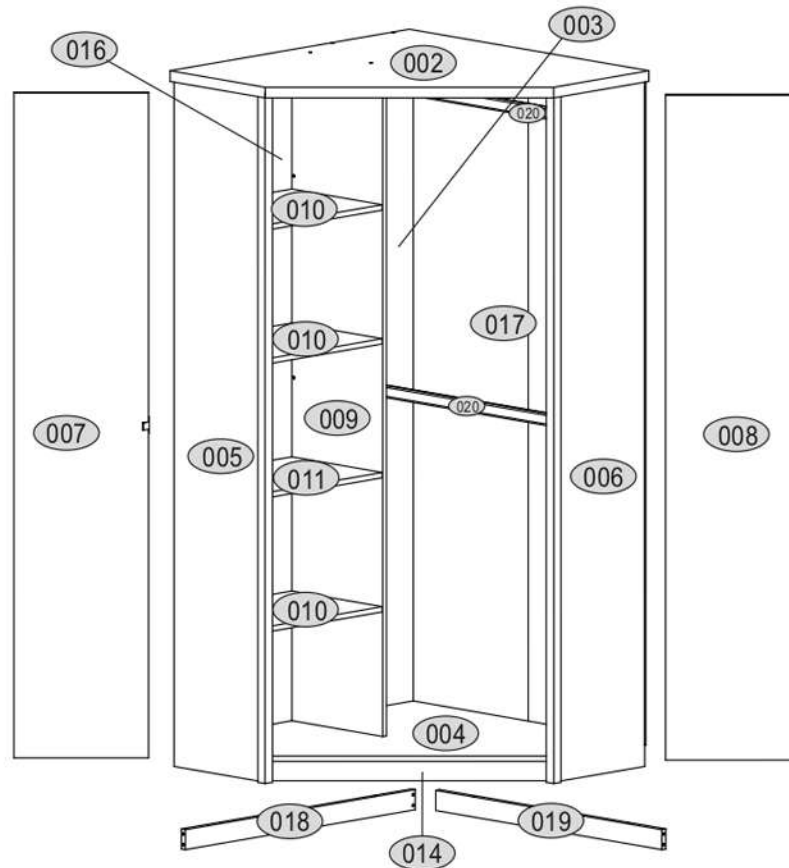

NORTY 2D

KÓD	DIMENZIÓ				CSOMAG
002	1007	1007	16/32	1	1/3
003	2008	478	16	1	3/3
004	973	973	16	1	1/3
005	2068	398	16/32	1	3/3
006	2068	398	16/32	1	3/3
007	2005	404	16	1	2/3
008	2005	404	16	1	2/3
009	2008	382	16	1	2/3
010	479	380	16	3	2/3
011	479	380	16	1	1/3
014	863	60	16	1	1/3
016	2032	498	3	1	3/3
017	2032	491	3	2	3/3
018	957	60	16	1	1/3
019	941	60	16	1	1/3
020	952			2	3/3
KIEGÉSZÍTŐK				1	2/3

<p>x14 e1</p> <p>Ø5x50 mm</p> 	<p>x14 s1</p> 	<p>x14 r1</p> <p>Ø15x12 mm</p> 	<p>x14 r16</p> 
<p>x14 s2</p> 	<p>x24 p25</p> <p>Ø3.5x16 mm</p> 	<p>x32 f1</p> <p>Ø8x30 mm</p> 	<p>x2 e3</p> <p>Ø6x13 mm</p> 
<p>x1 z1</p> 	<p>x6 a16</p> 	<p>x6 b6</p> 	<p>x2 p38</p> <p>Ø3.5x16</p> 
<p>x4 n301</p> 	<p>x12 d1</p> 	<p>x10 k1</p> 	<p>x1 n25</p> 
<p>x1 c2z200</p> 	<p>x60 l1</p> 	<p>x1 n14</p> 	<p>x1 f28</p> <p>Ø8x40 mm</p> 
<p>x1 p12</p> <p>Ø4x50 mm</p> 			