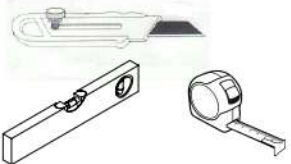

NORTY 2D

KÓD	DIMENZIÓ				CSOMAG
002	1007	1007	16/32	1	1/3
003	2008	478	16	1	3/3
004	973	973	16	1	1/3
005	2068	398	16/32	1	3/3
006	2068	398	16/32	1	3/3
007	2005	404	16	1	2/3
008	2005	404	16	1	2/3
009	2008	382	16	1	2/3
010	479	380	16	3	2/3
011	479	380	16	1	1/3
014	863	60	16	1	1/3
016	2032	498	3	1	3/3
017	2032	491	3	2	3/3
018	957	60	16	1	1/3
019	941	60	16	1	1/3
020	952			2	3/3
KIEGÉSZÍTŐK				1	2/3

<p>x14 e1</p> <p>Ø5x50 mm</p> 	<p>x14 s1</p> 	<p>x14 r1</p> <p>Ø15x12 mm</p> 	<p>x14 r16</p> 
<p>x14 s2</p> 	<p>x24 p25</p> <p>Ø3.5x16 mm</p> 	<p>x32 f1</p> <p>Ø8x30 mm</p> 	<p>x2 e3</p> <p>Ø6x13 mm</p> 
<p>x1 z1</p> 	<p>x6 a16</p> 	<p>x6 b6</p> 	<p>x2 p38</p> <p>Ø3.5x16</p> 
<p>x4 n301</p> 	<p>x12 d1</p> 	<p>x10 k1</p> 	<p>x1 n25</p> 
<p>x1 c2z200</p> 	<p>x60 l1</p> 	<p>x1 n14</p> 	<p>x1 f28</p> <p>Ø8x40 mm</p> 
<p>x1 p12</p> <p>Ø4x50 mm</p> 			