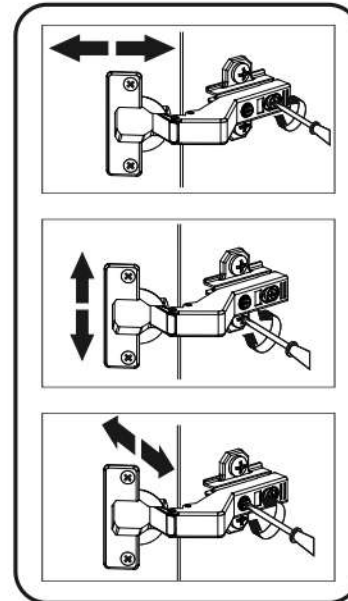

9

10

11

12

13

14

SK

POZOR! Nábytok musí byť trvalo pripevnený k stene tak, aby sa zamedzilo riziku prevrátania. Balík neobsahuje upevňovacie skrutky, pretože typ upevnenia je treba vybrať podľa typu steny. Vyberte typ vhodný pre Vašu stenu.

CZ

POZOR! Nábytek je nutné pevně připevnit ke zdi, abychom se vyhnuli riziku spojenému s jeho převrnutím. Součástí balení nejsou připevňovací šrouby, protože způsoby připevnění je nutné zvolit podle druhu stěny. Vyberte správný pro Váš typ stěny.