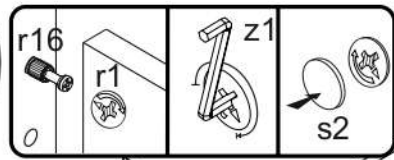

<p>x14 e1</p> <p>Ø5x50 mm</p> 	<p>x14 s1</p> 	<p>x14 r1</p> <p>Ø15x12 mm</p> 	<p>x14 r16</p> 
<p>x14 s2</p> 	<p>x24 p25</p> <p>Ø3.5x16 mm</p> 	<p>x32 f1</p> <p>Ø8x30 mm</p> 	<p>x2 e3</p> <p>Ø6x13 mm</p> 
<p>x1 z1</p> 	<p>x6 a16</p> 	<p>x6 b6</p> 	<p>x2 p38</p> <p>Ø3.5x16</p> 
<p>x4 n301</p> 	<p>x12 d1</p> 	<p>x10 k1</p> 	<p>x1 n25</p> 
<p>x1 c2z200</p> 	<p>x60 l1</p> 	<p>x1 n14</p> 	<p>x1 f28</p> <p>Ø8x40 mm</p> 
<p>x1 p12</p> <p>Ø4x50 mm</p> 			

1

2

3

4

5

6

7

8

9

10

11

12

13

14

SK

POZOR! Nábytok musí byť trvalo pripevnený k stene tak, aby sa zamedzilo riziku prevrátania. Balík neobsahuje upevňovacie skrutky, pretože typ upevnenia je treba vybrať podľa typu steny. Vyberte typ vhodný pre Vašu stenu.